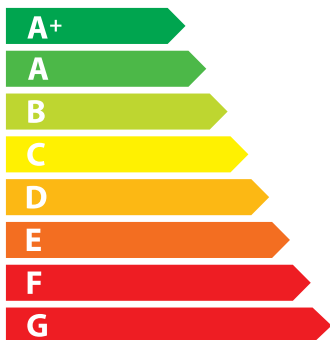

ENERG
енергия · ενεργεια

RECUAIR S.R.O.

DC40

25
dB

30 m³/h

ENERGIA · ЕНЕРГИЯ · ΕΝΕΡΓΕΙΑ · ENERGIJA · ENERGY · ENERGIE · ENERGI

2016

1254/2014